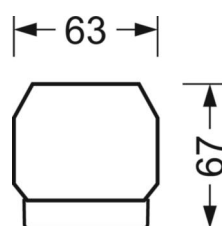

DEEP-LINK

<https://www.regiolum.de/ru/article/18534406650>

Ссылка	LED 12000lm 840
ηLB	100 %
Φ ↓↑	98 % / 2 %
UGR поп./вдоль	20.4 / 20.6

Механика

цвет корпуса	белый стандартный для электротехники RAL 9016
размеры (LxWxH/DxH)	1531mm x 55mm x 37mm
вес (нетто)	2kg
Вид монтажа	сборка трековых систем

размеры

L	1531 mm	Длина
В	55 mm	Ширина
н	37 mm	Высота