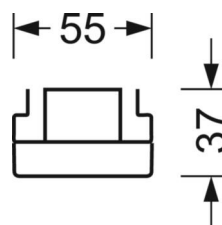

электротехника

Балласт	Электронный драйвер DALI2 (1 штука)
Мощность системы	68W
сетевое напряжение	230V/50Hz
класс энергосбережения/Источник света	C

Оптика

Оснастка	LED, цветопередача/оттенок света CRI ≥ 80 / 4000K
Допуск для координаты цветности (MacAdam)	3SDCM
Фотобиологическая безопасность (светильник)	RG1
Номинальный световой поток	11639lm
Срок службы LED	50000h L80/B10 (Tq 25°C)
светоотдача светильников	170lm/W
Угол излучения	80° (C0) / 80° (C90)
UGR поп./вдоль	20.4 / 20.6

DEEP-LINK

<https://www.regiolum.de/ru/article/18534406650>

Ссылка	LED 12000lm 840
ηLB	100 %
Φ ↓↑	98 % / 2 %
UGR поп./вдоль	20.4 / 20.6

Механика

цвет корпуса	белый стандартный для электротехники RAL 9016
размеры (LxWxH/DxH)	1531mm x 55mm x 37mm
вес (нетто)	2kg
Вид монтажа	сборка трековых систем

размеры

L	1531 mm	Длина
В	55 mm	Ширина
н	37 mm	Высота