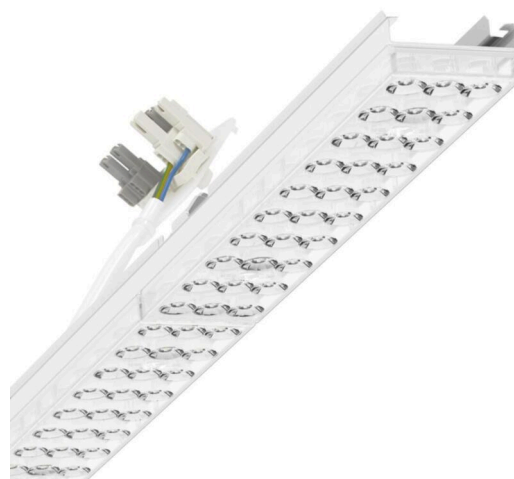

прибородержатель переменный - Individual.Lens.Optic - прямой свет, узко- и широконаправленный - без видимых стыков

Ламподержатель из оцинкованного стального профиля, поверхность покрыта лаком на полиэфирной смоле. Крепление без инструментов с нажимными затворами, встроенными в конструкцию, обеспечивают защиту от кражи и взлома. В несущей трековой шине позиционируется по-разному. Цвет корпуса белый стандартный для электротехники RAL 9016; Прямой узко и широко направленный свет, распространяющийся через линзу «Individual.Lens.Optic» из пластика ПММА. Оптика отдельных линз делает сборку и установку предельно удобными, плоскость легко чистится. Тройные ряды из отдельных линз и лампо-/прибородержатели, идеально согласованные между собой, обеспечивают цельный вид без стыков и неравномерностей. Нагревостойкие провода, включая присоединительный провод длиной 1 м и втычную деталь для быстрой сборки с выбором фаз без помощи инструментов и искателем. Сменные блоки, позволяющие легко модернизировать освещение, существенно продлевают срок службы всей осветительной установки.

электротехника

Балласт	Электронный драйвер DALI2 (1 штука)
Мощность системы	68W
сетевое напряжение	230V/50Hz
класс энергосбережения/Источник света	C

Оптика

Оснастка	LED, цветопередача/оттенок света CRI ≥ 80 / 4000K
Допуск для координаты цветности (MacAdam)	3SDCM
Фотобиологическая безопасность (светильник)	RG1
Номинальный световой поток	11639lm
Срок службы LED	50000h L80/B10 (Tq 25°C)
светоотдача светильников	170lm/W
Угол излучения	80° (C0) / 80° (C90)
UGR поп./вдоль	20.4 / 20.6

DEEP-LINK

<https://www.regiolum.de/ru/article/18534406650>

Ссылка	LED 12000lm 840
ηLB	100 %
Φ ↓↑	98 % / 2 %
UGR поп./вдоль	20.4 / 20.6

Механика

цвет корпуса	белый стандартный для электротехники RAL 9016
размеры (LxWxH/DxH)	1531mm x 55mm x 37mm
вес (нетто)	2kg
Вид монтажа	сборка трековых систем

размеры

L	1531 mm	Длина
В	55 mm	Ширина
н	37 mm	Высота