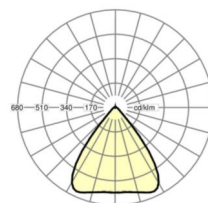

DEEP-LINK

<https://www.regiolum.de/ru/article/18534406650>

Ссылка	LED 12000lm 840
ηLB	100 %
Φ ↓↑	98 % / 2 %
UGR поп./вдоль	20.4 / 20.6

Механика

цвет корпуса	белый стандартный для электротехники RAL 9016
размеры (LxWxH/DxH)	1531mm x 55mm x 37mm
вес (нетто)	2kg
Вид монтажа	сборка трековых систем

размеры

L	1531 mm	Длина
В	55 mm	Ширина
н	37 mm	Высота